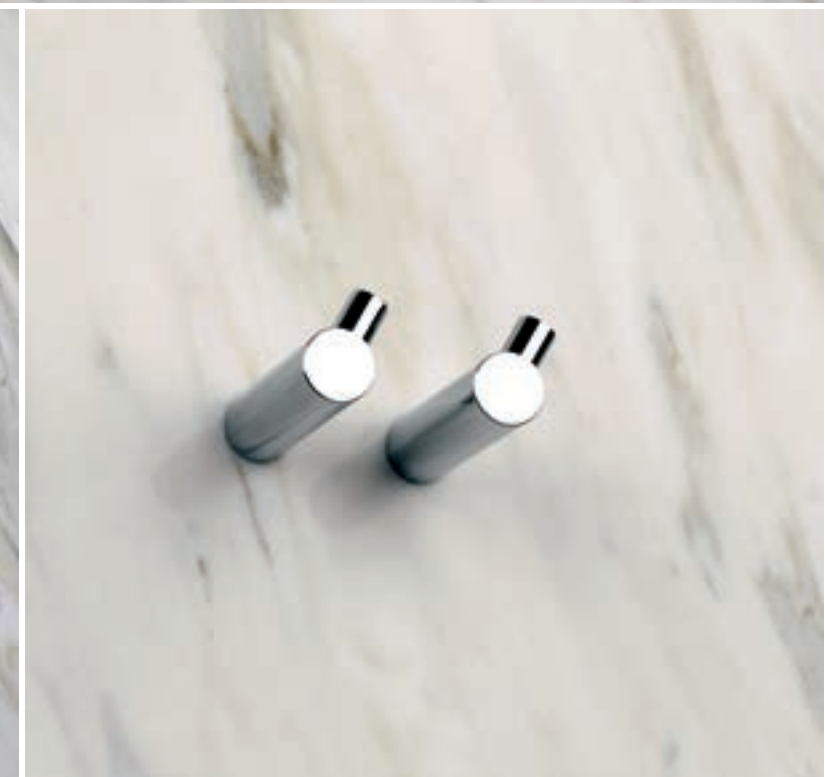

263

Riflessi/Trasparenze

37307
PORTA BICCHIERE A
MURO / WALL-MOUNTED
TUMBLER HOLDER

37313
PORTA DISPENSER A
MURO / WALL-MOUNTED
SOAP DISPENSER

37400
PORTA SALVIETTA 45 CM
/ 45 CM TOWEL RAIL

37337
PORTA DISPENSER DA
APPOGGIO / STANDING
SOAP DISPENSER

37331
PORTA BICCHIERE DA
APPOGGIO / STANDING
TUMBLER HOLDER.

37409
PORTA SALVIETTA AD
ANELLO / TOWEL RING

37421
APPENDINO A MURO
/ WALL-MOUNTED ROBE
HOOK

						
37301	37307	37313	37319	L. 300 mm 37397 L. 450 mm 37400 L. 600 mm 37403		37409
						
37325	37331	37337	37343	37349	37355	37421