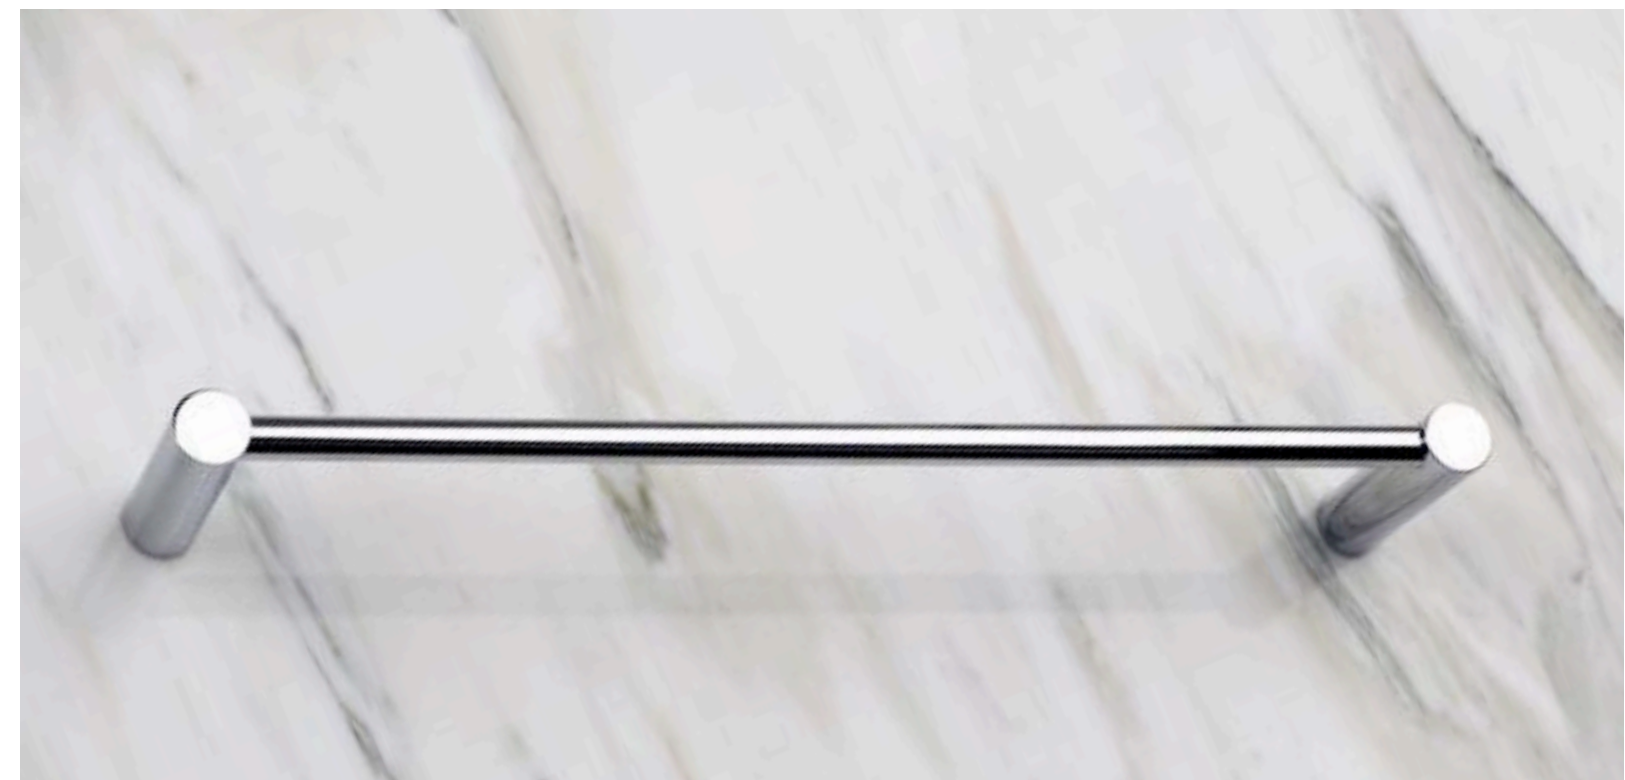

263

Riflessi/Trasparenze

37307
PORTA BICCHIERE A
MURO / WALL-MOUNTED
TUMBLER HOLDER

37313
PORTA DISPENSER A
MURO / WALL-MOUNTED
SOAP DISPENSER

37400
PORTA SALVIETTA 45 CM
/ 45 CM TOWEL RAIL

37337
PORTA DISPENSER DA
APPOGGIO / STANDING
SOAP DISPENSER

37331
PORTA BICCHIERE DA
APPOGGIO / STANDING
TUMBLER HOLDER.

37409
PORTA SALVIETTA AD
ANELLO / TOWEL RING

37421
APPENDINO A MURO
/ WALL-MOUNTED ROBE
HOOK

						
37301	37307	37313	37319	L. 300 mm 37397 L. 450 mm 37400 L. 600 mm 37403		37409
						
37325	37331	37337	37343	37349	37355	37421