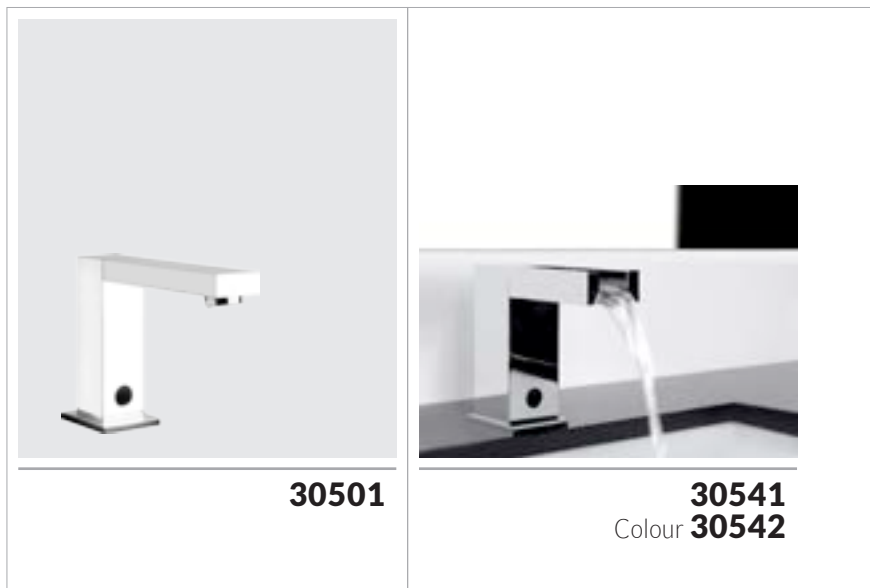

ElectroniciProductlist