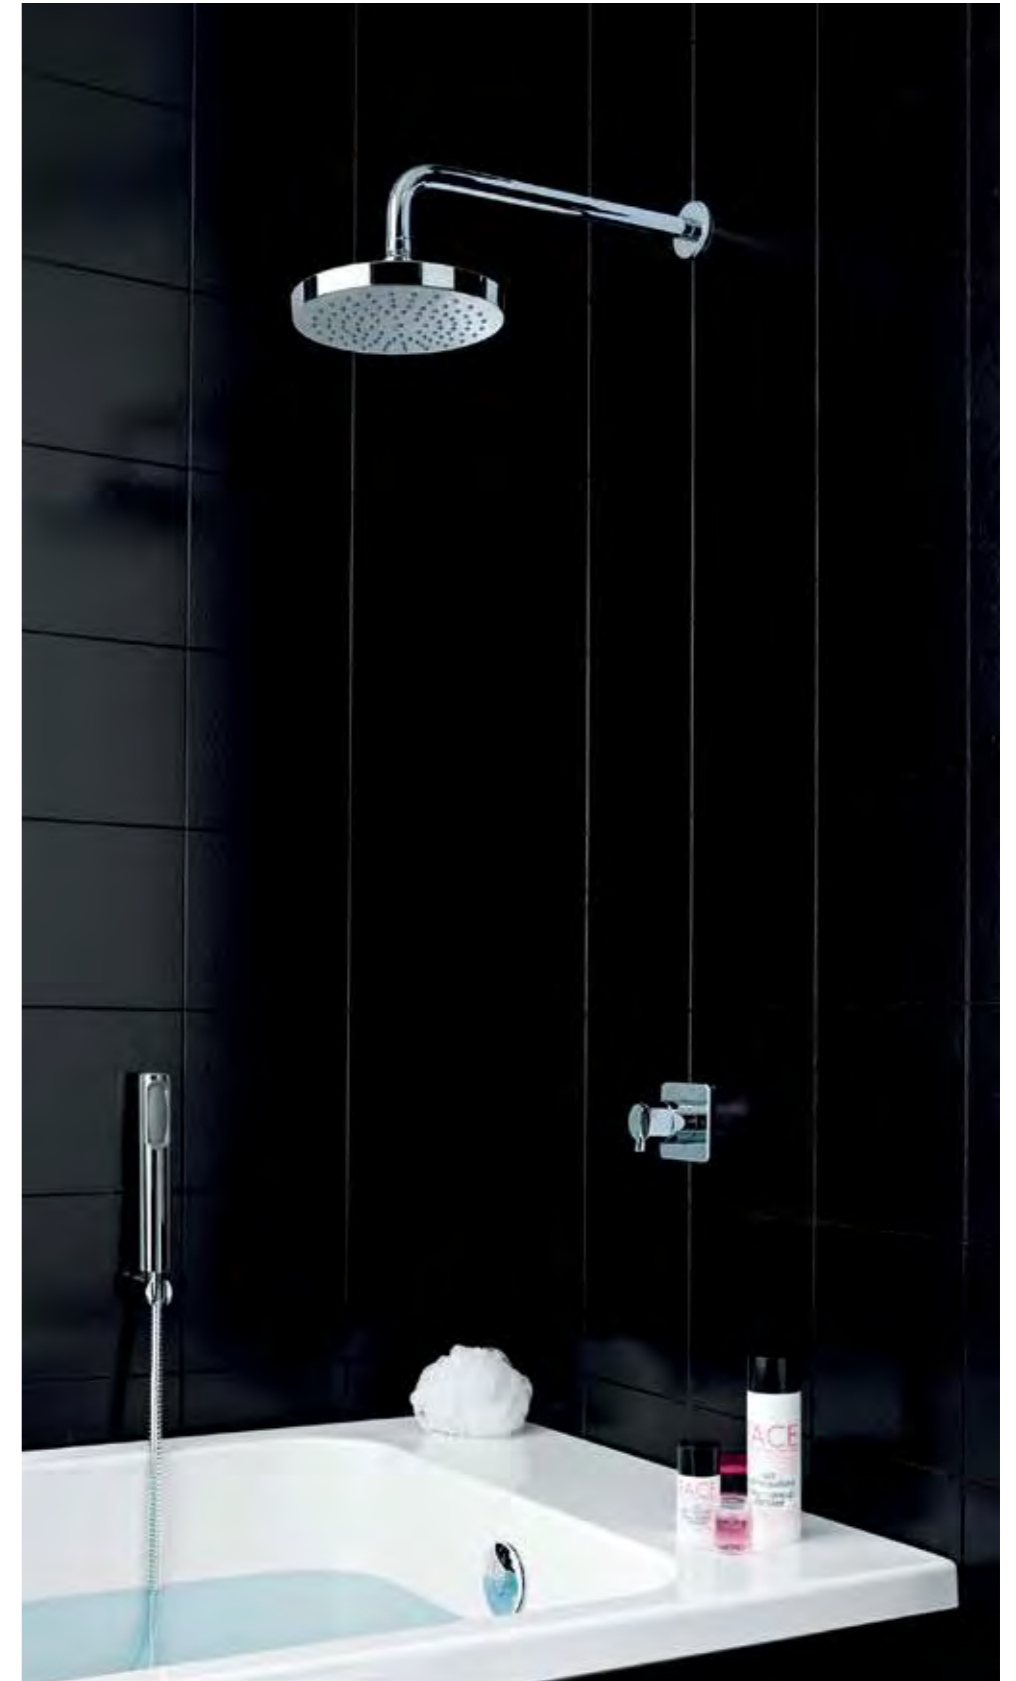

Simply Beautiful, de Matteo Thun con Antonio Rodríguez, es esencial y transversal, sin renunciar nunca a la máxima calidad que distingue, desde siempre, a Zucchetti.

Monocomando lavabo.
Single lever basin mixer.
Monomando lavabo.

Completo asta murale con flessibile scorrevole all'interno dell'asta, regolabile in altezza, e monocomando incasso doccia.
 Complete slide rail with sliding shower hose inside the slide, adjustable in height, and built-in single lever shower mixer.
 Conjunto barra mural con flexible desplazable en el interior de la barra, regulable en altura y monomando ducha de empotrar.

Monocomando esterno vasca-doccia con completo doccia.
 Exposed single lever bath-shower mixer with shower set.
 Monomando exterior bañoducha con conjunto ducha.

Monocomando bidet.
 Single lever bidet mixer.
 Monomando bidé.

Monocomando incasso doccia e soffione con braccio doccia a parete.
 Built-in single lever shower mixer and shower head with wall mounted shower arm.
 Monomando ducha de empotrar y rociador con brazo ducha mural.