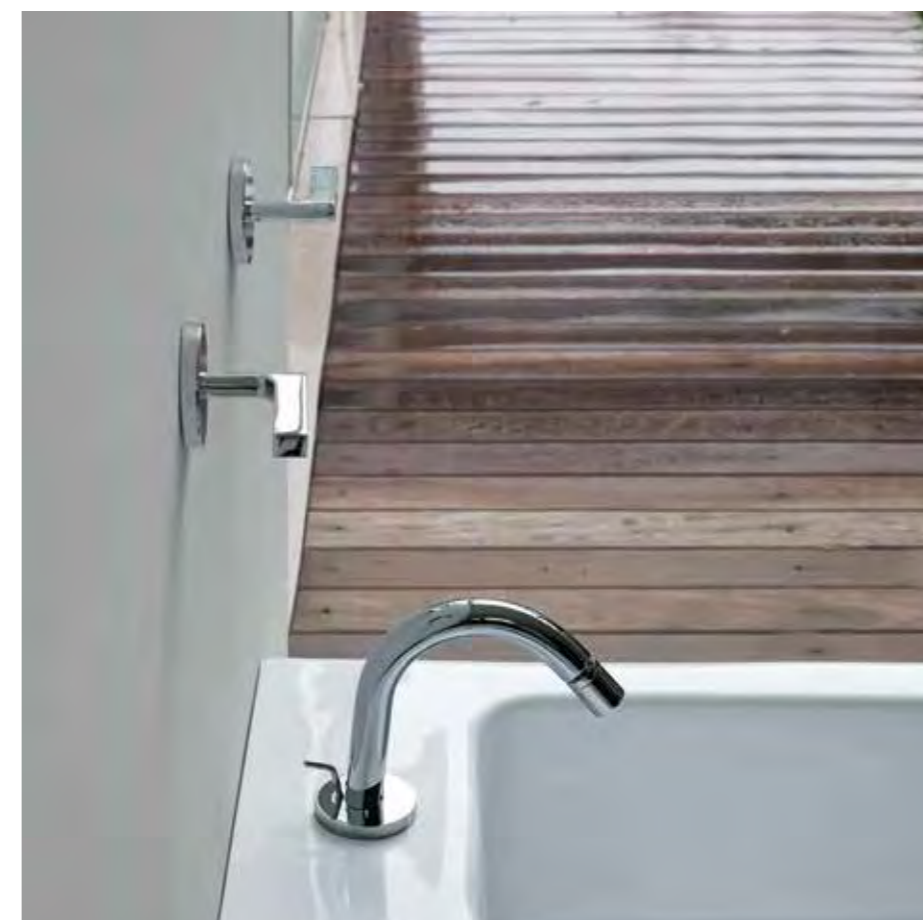

Completo asta murale con flessibile scorrevole all'interno dell'asta, regolabile in altezza, e monocomando incasso doccia.
 Complete slide rail with sliding shower hose inside the slide, adjustable in height, and built-in single lever shower mixer.
 Conjunto barra mural con flexible desplazable en el interior de la barra, regulable en altura y monomando ducha de empotrar.

Monocomando esterno vasca-doccia con completo doccia.
 Exposed single lever bath-shower mixer with shower set.
 Monomando exterior bañoducha con conjunto ducha.

Monocomando bidet.
 Single lever bidet mixer.
 Monomando bidé.

*Batteria lavabo incasso a 3 fori.
3 hole built-in basin mixer.
Batería lavabo de empotrar.*

*Batteria lavabo a 3 fori.
3 hole basin mixer.
Batería lavabo.*

*Incasso vasca-doccia, bocca, soffione con braccio doccia a parete.
Built-in bath shower mixer, spout, shower head with wall mounted shower arm.
Batería baño-ducha de empotrar, caño, rociador con brazo ducha mural.*

*Batería bordo vasca a 5 fori. 5 hole bath-mixer.
Batería borde-bañera 5 agujeros.*

*Batería bidet incasso con bocca da piano.
Built-in bidet mixer with deck mounted spout.
Batería bidé de empotrar con caño de encimera.*