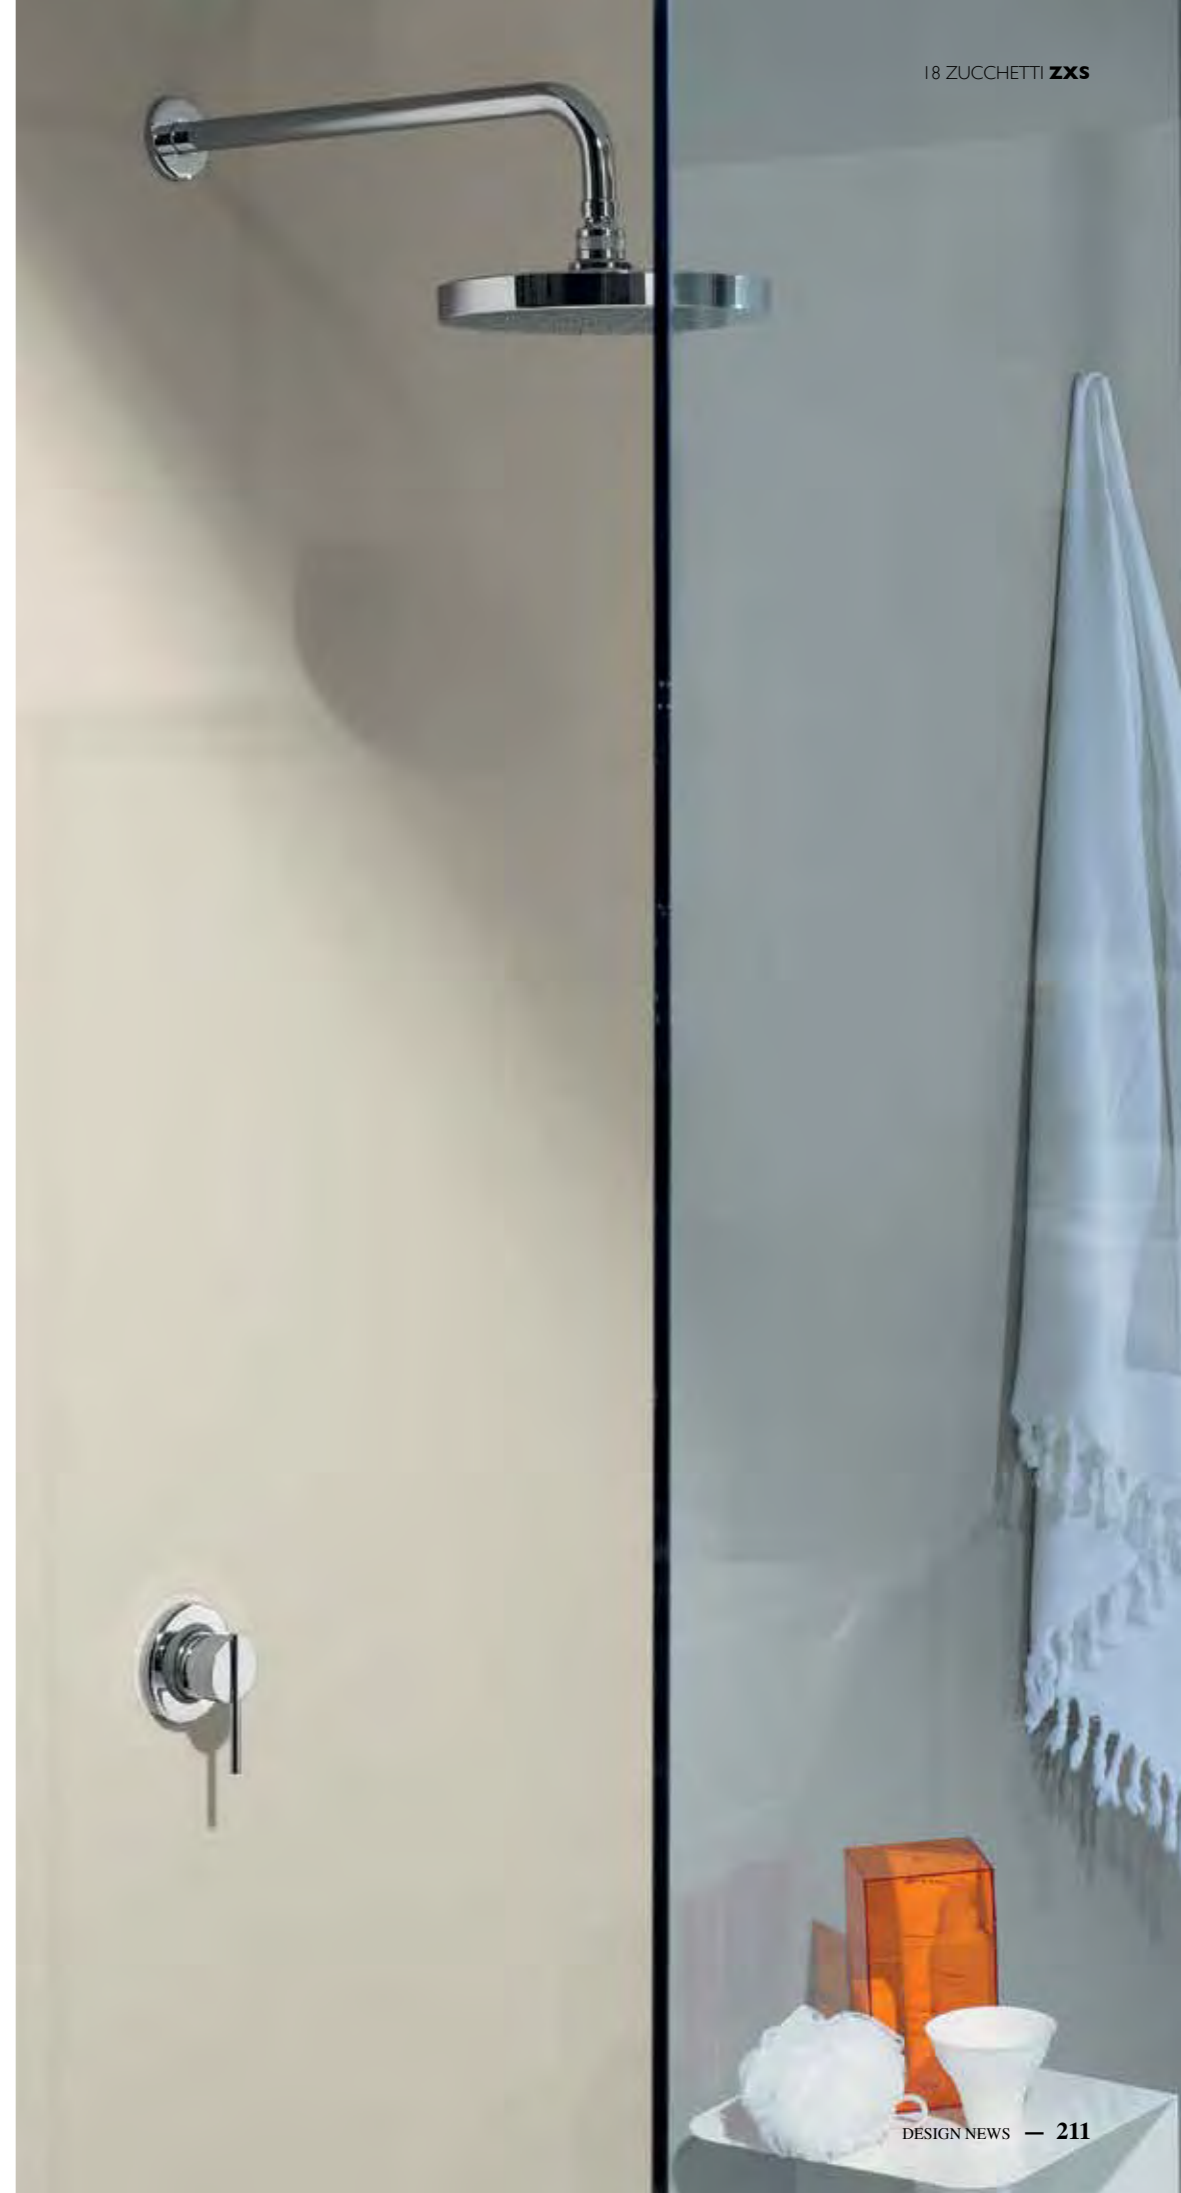

*Monocomando bidet.
Single lever bidet mixer.
Monomando bidé.*

Monocomando esterno vasca-doccia e completo asta murale.
Exposed single lever bath-shower mixer and complete slide rail.
Monomando exterior baño-ducha y conjunto barra mural.

Monocomando esterno vasca-doccia con completo doccia.
Exposed single lever bath-shower mixer with shower set.
Monomando exterior baño-ducha con conjunto ducha.

Monocomando esterno vasca-doccia con completo doccia.
Exposed single lever bath-shower mixer with shower set.
Monomando exterior baño-ducha con conjunto ducha.

Monocomando incasso vasca-doccia, appendidoccia duplex con doccetta e soffione con braccio doccia a parete.

Built-in single lever bath-shower mixer, wall mounted shower support with handshower and shower head with wall mounted shower arm.

Monomando baño-ducha de empotrar, soporte ducha con ducha y rociador con brazo ducha mural.

Monocomando incasso doccia e soffione con braccio doccia a parete.

Built-in single lever shower mixer and shower head with wall mounted shower arm.