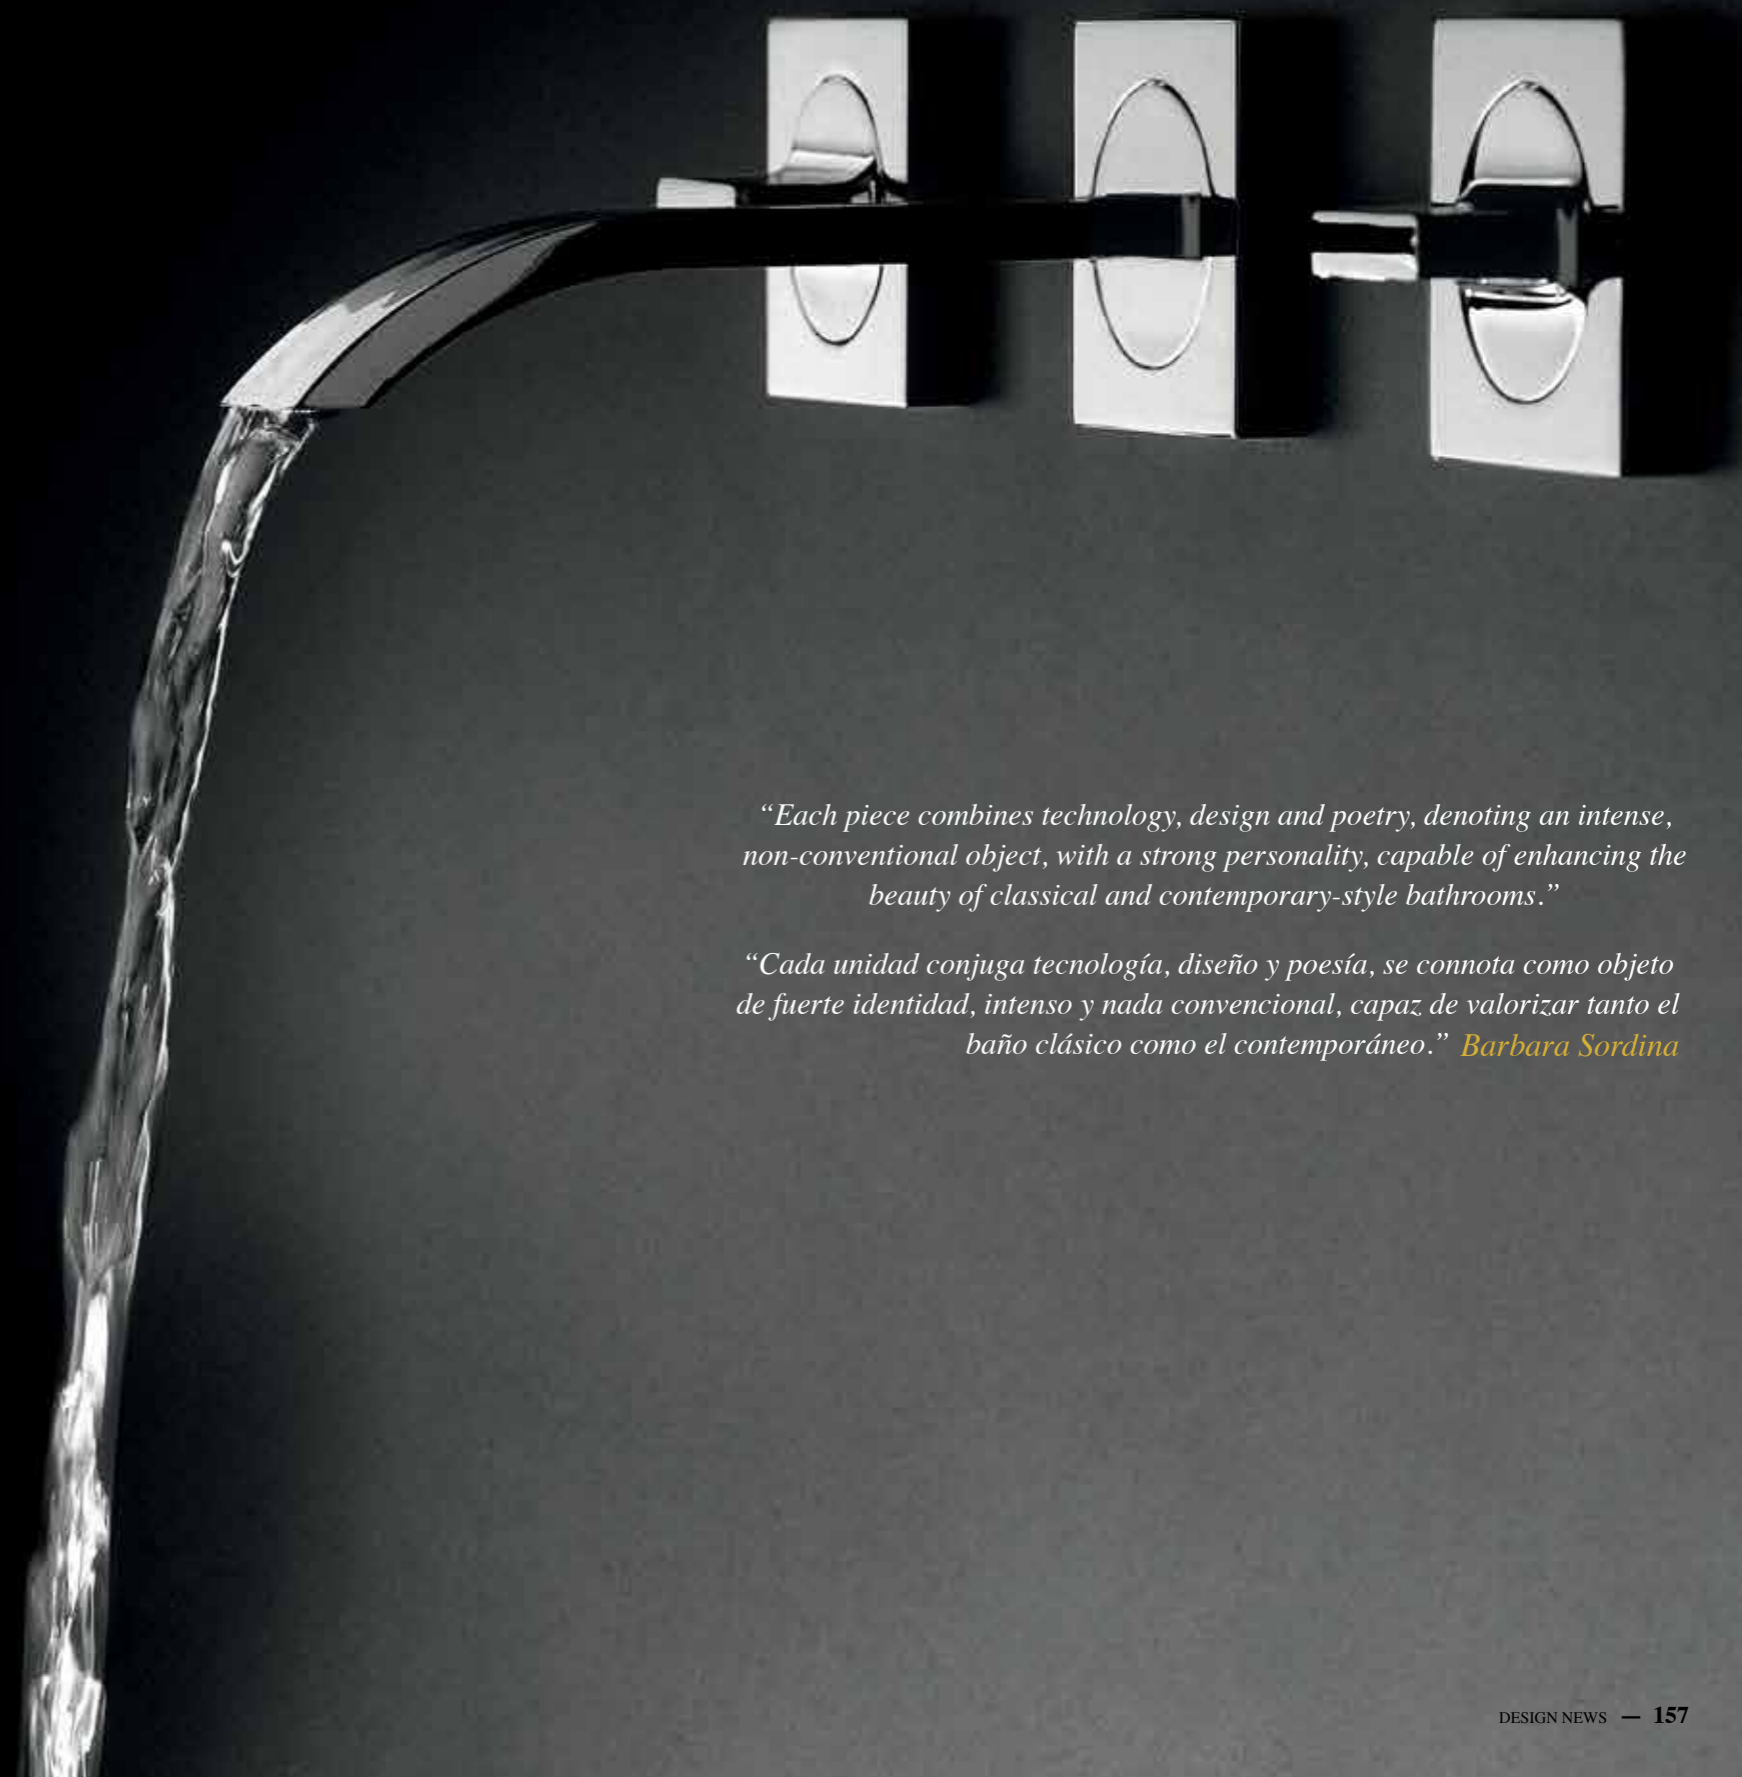

AGUABLU

DESIGN **BARBARA SORDINA**

“Ogni pezzo coniuga tecnologia, design e poesia, si connota come oggetto dalla forte identità, intenso e non convenzionale, capace di valorizzare sia il bagno classico che quello contemporaneo.”

Barbara Sordina

Awards:
DesignEX Comfia 2005

Batteria lavabo incasso a 3 fori.
3 hole built-in basin mixer.
Batería lavabo de empotrar.

“Each piece combines technology, design and poetry, denoting an intense, non-conventional object, with a strong personality, capable of enhancing the beauty of classical and contemporary-style bathrooms.”

La bocca a sezione rettangolare lascia fluire l'acqua in modo libero, evocando il getto di una cascata naturale, riprodotta in tutto il suo piacere all'interno di uno spazio privato.

Aguablu's spout has a rectangular section that lets water flow freely, recalling the cascade effect of a natural waterfall, reproduced with all its pleasant effects inside your home.

El caño de sección rectangular deja fluir el agua libremente, evocando la caída del agua de una cascada natural, reproducida en todo su placer dentro de un espacio privado.

Rubinetto lavabo elettronico.
Electronic basin mixer.
Grifo electrónico de lavabo.